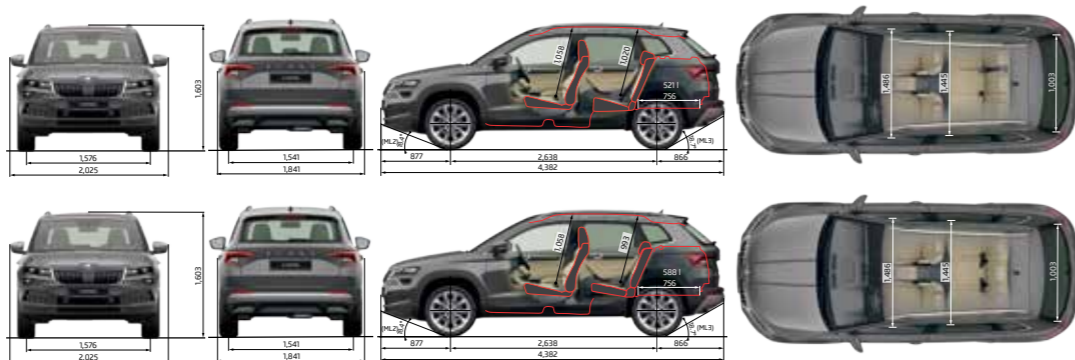

Design

	AMBITION	STYLE	SPORTLINE	التصميم
Sport Alloy wheels TRITON 225/55/17R	●	-	-	عجلات رياضية ميتياكيس معدنية مقاس 17"
Sport Alloy wheels BRAGA 225/50/18R	-	●	-	عجلات رياضية براجا معدنية مقاس 18"
Sport Alloy wheels MYTIKAS BLACK 225/50/18R	-	-	●	عجلات رياضية ميتياكيس معدنية مقاس 18" باللون الاسود
Halogen headlights and LED daytime running lights	●	-	-	مصابيح أمامية هالوجين بخاصية انوار النهار
Full LED headlights with AFS, with LED front fog lights with "CORNER" function	-	●	●	المصابيح الأمامية بخاصية LED و نظام و ليد أضواء النهار متكاملة
Rear LED tail lights	●	●	●	مصابيح خلفية بخصية LED
Sport Steering Wheel	-	●	●	طارة السيارة رياضية
Dark tinted side & rear windows	●	●	●	زجاج غامق جانبي وخلفي
Chrome package interior trim inserts	●	●	●	اضافات كروم داخلية
Chrome plated trims of the side window frame	●	●	●	اضافات كروم خارجية علي الزجاج الجانبي
ŠKODA LED Package (footwell - Ambient - Welcome)	●	●	●	مجموعة انوار LED
Decorative front door sill trims	●	●	●	ديكورات عتبة الابواب
Silver roof rails	●	●	-	القضبان سقف بلون الفضي
Black roof rails	-	-	●	القضبان سقف بلون اسود
Interior Black Ceiling	-	-	●	فرش السقف باللون الاسود
Panoramic Sunroof	●	●	●	فتحة سقف بانوراما
SPORTLINE exterior inserts (front Bumper- Black mirriors - rear diffuser - Black Grill - Sportline logos)	-	-	●	اضافات خارجية رياضية
Stainless steel pedal set	-	●	●	دواسات بشكل رياضي ستانلس ستيل

TECHNICAL DIMENSIONS

DISCLAIMER : SUBJECT TO CHANGE WITHOUT NOTICE