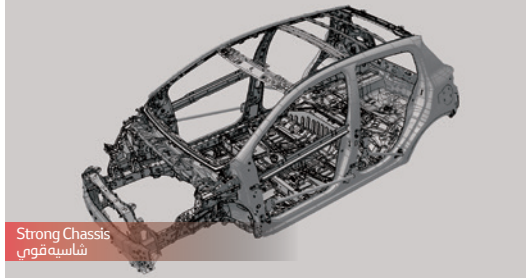

## EXTERIOR FEATURES

Sport Rims 15 Inch  
جنوط سبورت 15 بوصة

Strong Chassis  
شاسيه قوي

Remote Control  
ريموت تحكم

Large Luggage Space  
مساحة تخزين واسعة

Turning Signal in Mirror  
اشارات مرآيات الخارجية