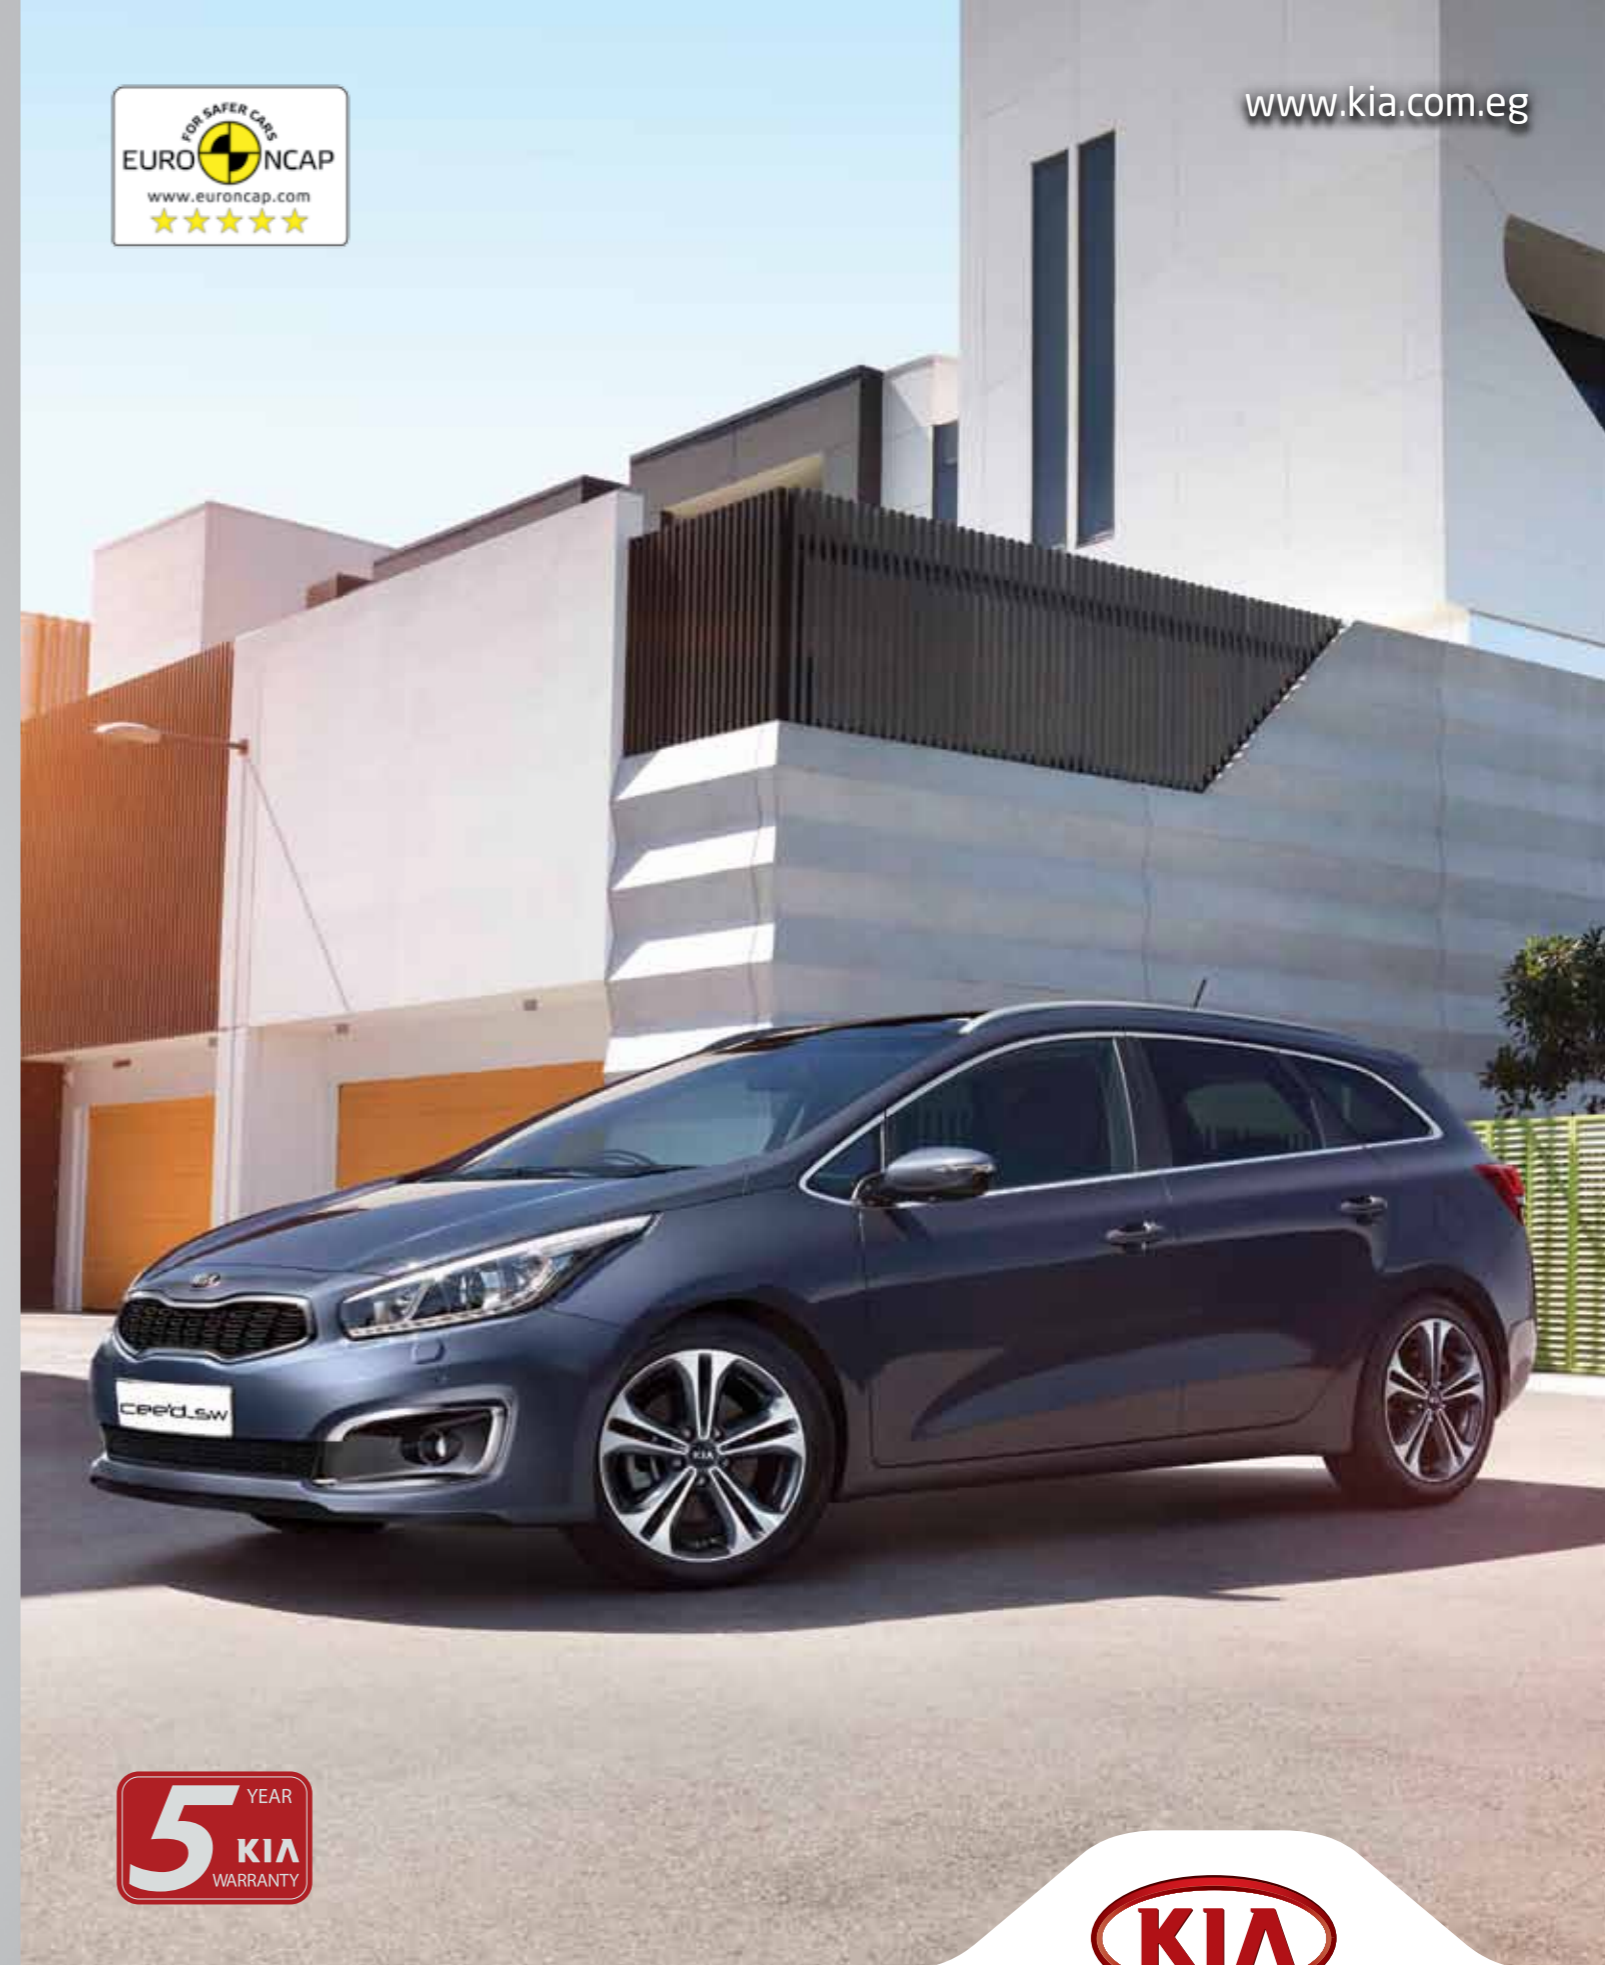

(-) Not Available (S) Standard

The Power to Surprise

Become a fan of Kia
Kia Motors Egypt

للمبيعات ومراكز الصيانة اتصل على:
19KIA = 19542

cee'd_sw