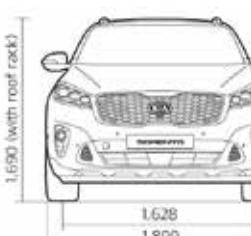

Wheels

17" Alloy Wheel 235/65

18" Alloy Wheel 235/60

19" Alloy Wheel 235/55

Dimensions

	Premium	Luxury	Exclusive		
Performance	Engine Capacity	2.4L	3.5L	المحرك	
	Max. Power	172 hp @ 6,300 rpm	280 hp @ 6,300 rpm	الطاقة القصوى	
	Max. Torque (kg.m / rpm)	22.9 / 4,000 rpm	34.3 / 5,000 rpm	العزم	
	Transmission	6-Speed A/T	8-Speed A/T	ناقل الحركة	
	Drive Type	Front Wheel Drive	Front Wheel Drive	All Wheel Drive	نظام الدفع
Fuel Tank Capacity	70 Liters			سعة خزان الوقود	
Number of Seats	5	7		عدد المقاعد	
Safety & Security	Dual Airbags (Driver & Passenger)	S	S	S	وسائد هوائية للسائق والراكب الامامي
	Auto Light Control System	S	S	S	حساس اضاءة
	Front & Rear Park Assist Sensors	S	S	S	حساسات ركن امامية و خلفية
	Anti-lock Brake System (A.B.S)	S	S	S	مكابح مضادة للانغلاق
	6 Airbags (Driver, Passenger, Side Front & Curtains)	-	-	S	وسائد جانبية مدمجة بالكراسي ووسائد ستائرية للسائق و الراكب الامامي
	Electronic Stability Control (E.S.C)	-	-	S	التحكم الإلكتروني بالثبات
	Hill Assist Control (H.A.C)	-	-	S	برنامج التوازن عند المرتفعات
	Down Hill Brake Control (D.B.C)	-	-	S	برنامج التوازن عند المنحدرات
	Brake Assistant System (B.A.S)	-	-	S	برنامج تدعيم المكابح
	Vehicle Stability Management (V.S.M)	-	-	S	نظام تعزيز اتزان السيارة مع عجلة القيادة
	ECM Mirror (Electric Chromic Mirror)	-	-	S	مرآة ذاتية التعتيم
	Daytime Running Lights LED Type	-	-	S	مصابيح أمامية LED تعمل عند إدارة المحرك
Full LED Headlamps (Low & High Beam)	-	-	S	مصابيح أمامية بإضاءة LED بعدسة LED بعتسة LED بعتسة لبقاء الضوء	
Rear Tail Lamp LED Type	-	-	S	إضاءة المصابيح الخلفية LED	
Exterior Features	17" Alloy Wheel 235/65 R17	S	-	-	جنوط رياضية مقاس 17 بوصة
	18" Alloy Wheel 235/60 R18	-	S	-	جنوط رياضية مقاس 18 بوصة
	19" Alloy Wheel 235/55 R19	-	-	S	جنوط رياضية مقاس 19 بوصة
	Rear Wiper & Washer	S	S	S	مساحات خلفية بسائل تنظيف
	Power Mirrors	S	S	S	مرايات جانبية كهربائية
	Electric Folding Mirrors + Side Repeaters	S	S	S	طبي المرايات الجانبية كهربائيا + إشارات جانبية
	Chrome Outside Door Handles	S	S	S	مقابض السيارة الخارجية من كروم
	Privacy Glass (Rear Door, Tailgate, Rear Quarter)	S	S	S	زجاج مظلل للأبواب الخلفية والزجاج الخلفي
	Roof Rack	S	S	S	عوارض تحميل فوق سقف السيارة
	Rear Spoiler with High Mounted Stop Lamp	S	S	S	سبويلر خلفي
Pocket Lighting	-	S	S	إضاءة بالمقابض الخارجية	
Panoramic Sunroof (Power, Tilt & Sliding)	-	S	S	فتحة سقف	
Interior Features	Portable Ashtray & Cigar Lighter	S	S	S	طفاية سجاير متحركة وولاعة
	Front Deluxe Console Armrest	S	S	S	مسند يد أمامي
	Rear Seats Armrest including Cup Holders	S	S	S	مسند يد خلفي وحامل أكواب
	Dual Auto Air Condition with Cluster Ionizer	S	S	S	تكييف هواء أوتوماتيك
	Steering Column Tilt & Telescopic	S	S	S	عجلة القيادة متحركة في أربع اتجاهات
	Power Windows	S	S	S	زجاج كهرباء أمامي وخلفي
	Auto Up & Down with Safety function (Driver Side)	S	S	S	التحكم بزجاج السائق بلمسة واحدة بالإضافة إلى نظام الزجاج الامن
	Leather Seats	S	S	S	فرش جلد
	Steering Wheel Audio Controls	S	S	S	تحكم الراديو و السي دي من عجلة القيادة
	Cruise Control with Steering Wheel Controls	S	S	S	مثبت سرعة يتحكم من عجلة القيادة
	Bluetooth Hands Free with Steering Wheel Controls	S	S	S	بلوتوث يتحكم من عجلة القيادة
	7 inch Touch Screen + Rear View Camera	S	S	S	شاشة لمس مقاس 7 بوصة + كاميرا خلفية
	AUX / USB Port	S	S	S	فتحة لتشغيل AUX + USB
Rear USB Charger	S	S	S	مخرج USB خلفي	
Leather Wrapped Steering Wheel / Gear Shift Knob	S	S	S	عجلة القيادة وناقل الحركة من الجلد	
Smart Key & Engine Start / Stop Button	-	S	S	نظام زر تشغيل / إيقاف المحرك, المفاتيح الذكية	
Driver Power Seat 10 ways	-	-	S	كرسي السائق يتحكم كهربائيا في 10 اتجاهات	
Passenger Power Seat 8 ways	-	-	S	كرسي الراكب الامامي يتحكم كهربائيا في 8 اتجاهات	