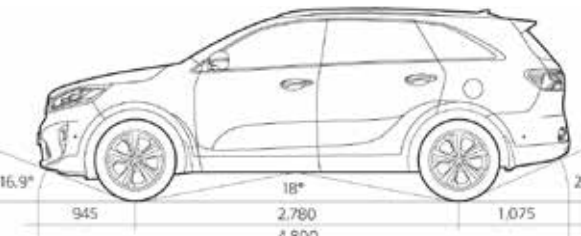

Wheels

17" Alloy Wheel 235/65

18" Alloy Wheel 235/60

19" Alloy Wheel 235/55

Dimensions

	Premium	Luxury	Exclusive		
Performance	Engine Capacity	2.4L	3.5L	المحرك	
	Max. Power	172 hp @ 6,300 rpm	280 hp @ 6,300 rpm	الطاقة القصوى	
	Max. Torque (kg.m / rpm)	22.9 / 4,000 rpm	34.3 / 5,000 rpm	العزم	
	Transmission	6-Speed A/T	8-Speed A/T	ناقل الحركة	
	Drive Type	Front Wheel Drive	Front Wheel Drive	All Wheel Drive	نظام الدفع
Fuel Tank Capacity	70 Liters			سعة خزان الوقود	
Number of Seats	5	7		عدد المقاعد	
Safety & Security	Dual Airbags (Driver & Passenger)	S	S	S	وسائد هوائية للسائق والراكب الامامي
	Auto Light Control System	S	S	S	حساس اضاءة
	Front & Rear Park Assist Sensors	S	S	S	حساسات ركن امامية و خلفية
	Anti-lock Brake System (A.B.S)	S	S	S	مكابح مضادة للانغلاق
	6 Airbags (Driver, Passenger, Side Front & Curtains)	-	-	S	وسائد جانبية مدمجة بالكراسي ووسائد ستائرية للسائق و الراكب الامامي
	Electronic Stability Control (E.S.C)	-	-	S	التحكم الإلكتروني بالثبات
	Hill Assist Control (H.A.C)	-	-	S	برنامج التوازن عند المرتفعات
	Down Hill Brake Control (D.B.C)	-	-	S	برنامج التوازن عند المنحدرات
	Brake Assistant System (B.A.S)	-	-	S	برنامج تدعيم المكابح
	Vehicle Stability Management (V.S.M)	-	-	S	نظام تعزيز اتزان السيارة مع عجلة القيادة
	ECM Mirror (Electric Chromic Mirror)	-	-	S	مرآة ذاتية التعتيم
	Daytime Running Lights LED Type	-	-	S	مصابيح أمامية LED تعمل عند إدارة المحرك
Full LED Headlamps (Low & High Beam)	-	-	S	مصابيح أمامية بإضاءة LED بعدسة LED بعتسة LED بعتسة لبقاء الضوء	
Rear Tail Lamp LED Type	-	-	S	إضاءة المصابيح الخلفية LED	
Exterior Features	17" Alloy Wheel 235/65 R17	S	-	-	جنوط رياضية مقاس 17 بوصة
	18" Alloy Wheel 235/60 R18	-	S	-	جنوط رياضية مقاس 18 بوصة
	19" Alloy Wheel 235/55 R19	-	-	S	جنوط رياضية مقاس 19 بوصة
	Rear Wiper & Washer	S	S	S	مساحات خلفية بسائل تنظيف
	Power Mirrors	S	S	S	مرايات جانبية كهربائية
	Electric Folding Mirrors + Side Repeaters	S	S	S	طبي المرايات الجانبية كهربائيا + إشارات جانبية
	Chrome Outside Door Handles	S	S	S	مقابض السيارة الخارجية من كروم
	Privacy Glass (Rear Door, Tailgate, Rear Quarter)	S	S	S	زجاج مظلل للأبواب الخلفية والزجاج الخلفي
	Roof Rack	S	S	S	عوارض تحميل فوق سقف السيارة
	Rear Spoiler with High Mounted Stop Lamp	S	S	S	سبويلر خلفي
Pocket Lighting	-	S	S	إضاءة بالمقابض الخارجية	
Panoramic Sunroof (Power, Tilt & Sliding)	-	S	S	فتحة سقف	
Interior Features	Portable Ashtray & Cigar Lighter	S	S	S	طفاية سجاير متحركة وولاعة
	Front Deluxe Console Armrest	S	S	S	مسند يد أمامي
	Rear Seats Armrest including Cup Holders	S	S	S	مسند يد خلفي وحامل أكواب
	Dual Auto Air Condition with Cluster Ionizer	S	S	S	تكييف هواء أوتوماتيك
	Steering Column Tilt & Telescopic	S	S	S	عجلة القيادة متحركة في أربع اتجاهات
	Power Windows	S	S	S	زجاج كهرباء أمامي وخلفي
	Auto Up & Down with Safety function (Driver Side)	S	S	S	التحكم بزجاج السائق بلمسة واحدة بالإضافة إلى نظام الزجاج الامن
	Leather Seats	S	S	S	فرش جلد
	Steering Wheel Audio Controls	S	S	S	تحكم الراديو و السي دي من عجلة القيادة
	Cruise Control with Steering Wheel Controls	S	S	S	مثبت سرعة يتحكم من عجلة القيادة
	Bluetooth Hands Free with Steering Wheel Controls	S	S	S	بلوتوث يتحكم من عجلة القيادة
	7 inch Touch Screen + Rear View Camera	S	S	S	شاشة لمس مقاس 7 بوصة + كاميرا خلفية
	AUX / USB Port	S	S	S	فتحة لتشغيل AUX + USB
Rear USB Charger	S	S	S	مخرج USB خلفي	
Leather Wrapped Steering Wheel / Gear Shift Knob	S	S	S	عجلة القيادة وناقل الحركة من الجلد	
Smart Key & Engine Start / Stop Button	-	S	S	نظام زر تشغيل / إيقاف المحرك, المفاتيح الذكية	
Driver Power Seat 10 ways	-	-	S	كرسي السائق يتحكم كهربائيا في 10 اتجاهات	
Passenger Power Seat 8 ways	-	-	S	كرسي الراكب الامامي يتحكم كهربائيا في 8 اتجاهات	