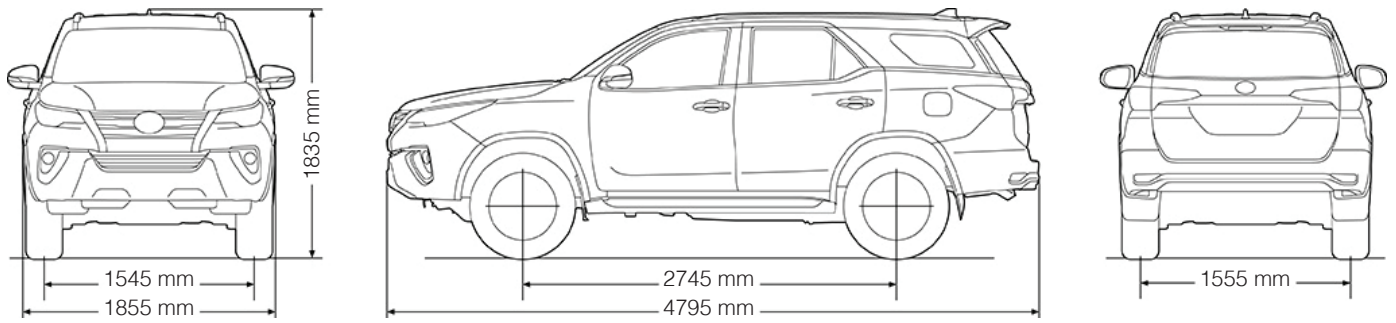

DIMENSIONS