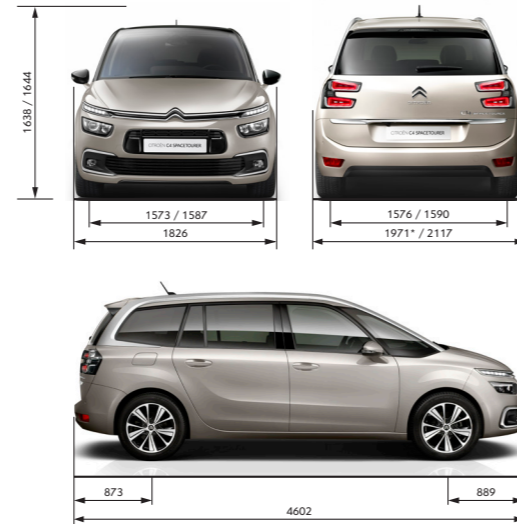

DIMENSIONS الأبعاد