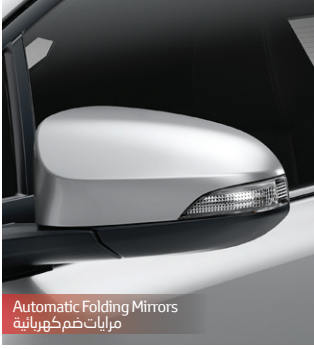

EXTERIOR FEATURES

Automatic Folding Mirrors
مرايات ضم كهربائية

Rear Sport Spoiler
سبويلر رياضي خلفي

Sport Rims 17 Inch
جنوط سبورت 17 بوصة

Luggage Space 377 Liter
مساحة التخزين 377 لتر

Strong Chassis Body
شاسيه قوي