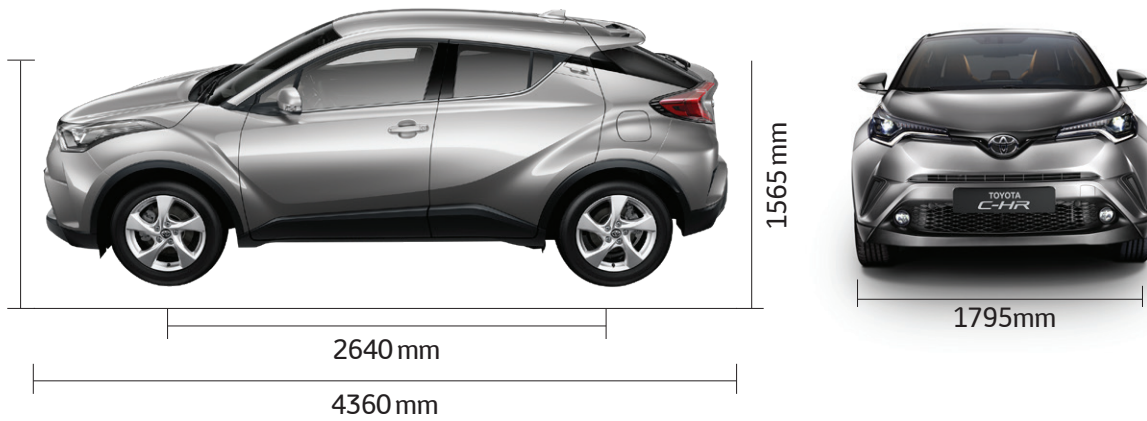

 **TOYOTA**

C-HR

DIMENSIONS

ENTERTAINMENT

SAFETY

ABS + EBD

AIRBAGS
X7

BRAKE ASSIST

EXTERIOR FEATURES

Automatic Folding Mirrors
مرايات ضم كهربائية

Rear Sport Spoiler
سبويلر رياضي خلفي

Sport Rims 17 Inch
جنوط سبورت 17 بوصة

Luggage Space 377 Liter
مساحة التخزين 377 لتر

Strong Chassis Body
شاسيه قوي